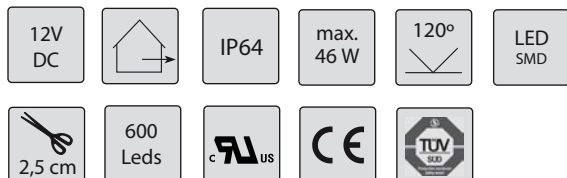

Referencia	ST 3528 600W
Tipo	Strip
Fuente de luz	LED SMD 600 Epistar
Cantidad Led	600
Color de luz	Monocolor: Blanco Frío
Grados Kelvin / nm	6000 - 7000 K
Angulo de vision	Haz: 120°
Alimentación eléctrica	12 V
Wattios / 5 Mts.	46 W
Corriente mA	800 mA
Lumens 5 Mts.	3300 Lm
Estanqueidad	IP 64
Enbalaje de fabrica	5 Metros
Unidad de venta	5 Metros
Dimensiones mm	5000 x 8 x 2
Garantia	2 Años
Acabado	Resina Epoxi / Poliuretano
Operatividad	Temperatura operativa: -20 °C + 40 °C
Montaje	Cinta 3M doble cara ( Incluida )
Encendido diario	12 Horas maximas de encendido diario
Seccion cable	0,50 mm
Conexion en serie	Conexion en serie, Maximo 10 Metros
Vida útil Apx.	30.000 h (70% mantenimiento lumínico)
Sistemas de control	Regulable mediante dimmer / Controlador
Aplicaciones	Letras corporeas, baño de pared, arquitectura interior

Stock permanente

Referencia	ST 3528 600WW
Tipo	Strip
Fuente de luz	LED SMD 600 Epistar
Cantidad Led	600
Color de luz	Monocolor: Blanco Cálido
Grados Kelvin / nm	3500 - 4500 K
Angulo de vision	Haz: 120°
Alimentación eléctrica	12 V
Wattios / 5 Mts.	46 W
Corriente mA	800 mA
Lumens 5 Mts.	3300 Lm
Estanqueidad	IP 64
Enbalaje de fabrica	5 Metros
Unidad de venta	5 Metros
Dimensiones mm	5000 x 8 x 2
Garantia	2 Años
Acabado	Resina Epoxi / Poliuretano
Operatividad	Temperatura operativa: -20 °C + 40 °C
Montaje	Cinta 3M doble cara ( Incluida )
Encendido diario	12 Horas maximas de encendido diario
Seccion cable	0,50 mm
Conexion en serie	Conexion en serie, Maximo 10 Metros
Vida útil Apx.	30.000 h (70% mantenimiento lumínico)
Sistemas de control	Regulable mediante dimmer / Controlador
Aplicaciones	Letras corporeas, baño de pared, arquitectura interior