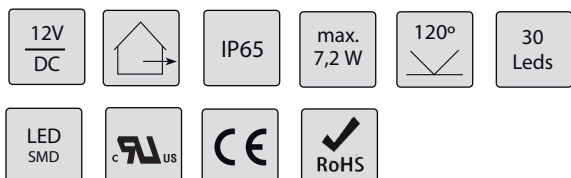

Referencia	BR 5050 W57
Tipo	Barra Rigiada
Fuente de luz	LED 5050 SMD
Cantidad Led	30
Color de luz	Monocolor: Blanco Frío
Grados Kelvin / nm	6000 - 7000 K
Angulo de vision	Haz: 120°
Alimentación eléctrica	DC 12 V
Wattios / Barra	7,2 W
Corriente mA	600 mA
Lumens Barra	405 Lm
Estanqueidad	IP 65
Enbalaje de fabrica	2 Barras
Unidad de venta	2 Barras
Dimensiones mm	570 x 12 x 7
Garantia	2 Años
Acabado	Aluminio, Crystal Epoxi
Operatividad	Temperatura operativa: -20 °C + 40 °C
Montaje	Soporte aluminio (incluido)
Encendido diario	15 Horas maximas de encendido diario
Seccion cable	0,50 mm
Conexion en serie	Conexion en serie, Maximo 10 Unidades.
Vida útil Apx.	30.000 h (70% mantenimiento lumínico)
Sistemas de control	Regulable mediante dimmer / Controlador
Aplicaciones	Arquitectura interior, baño de pared

Stock permanente

Referencia	BR 5050 WW57
Tipo	Barra Rigiada
Fuente de luz	LED 5050 SMD
Cantidad Led	30
Color de luz	Monocolor: Blanco Cálido
Grados Kelvin / nm	3500 - 4500 K
Angulo de vision	Haz: 120°
Alimentación eléctrica	DC 12 V
Wattios / Barra	7,2 W
Corriente mA	600 mA
Lumens Barra	324 Lm
Estanqueidad	IP 65
Enbalaje de fabrica	2 Barras
Unidad de venta	2 Barras
Dimensiones mm	570 x 12 x 7
Garantia	2 Años
Acabado	Aluminio, Crystal Epoxi
Operatividad	Temperatura operativa: -20 °C + 40 °C
Montaje	Soporte aluminio (incluido)
Encendido diario	15 Horas maximas de encendido diario
Seccion cable	0,50 mm
Conexion en serie	Conexion en serie, Maximo 10 Unidades.
Vida útil Apx.	30.000 h (70% mantenimiento lumínico)
Sistemas de control	Regulable mediante dimmer / Controlador
Aplicaciones	Arquitectura interior, baño de pared