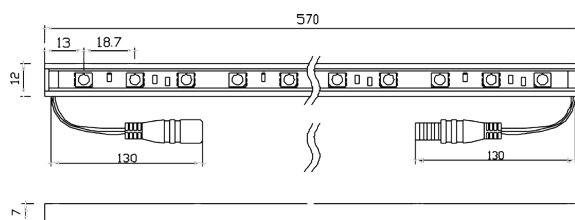

Referencia	BR 5050 B57
Tipo	Barra Rigiada
Fuente de luz	LED 5050 SMD
Cantidad Led	30
Color de luz	Monocolor: Azul
Grados Kelvin / nm	465 - 470 nm
Angulo de vision	Haz: 120°
Alimentación eléctrica	DC 12 V
Wattios / Barra	7,2 W
Corriente mA	600 mA
Lumens Barra	38,4 Lm
Estanqueidad	IP 65
Enbalaje de fabrica	2 Barras
Unidad de venta	2 Barras
Dimensiones mm	570 x 12 x 7
Garantia	2 Años
Acabado	Aluminio, Crystal Epoxi
Operatividad	Temperatura operativa: -20 °C + 40 °C
Montaje	Soporte aluminio (incluido)
Encendido diario	15 Horas maximas de encendido diario
Seccion cable	0,50 mm
Conexion en serie	Conexion en serie, Maximo 10 Unidades.
Vida útil Apx.	30.000 h (70% mantenimiento lumínico)
Sistemas de control	Regulable mediante dimmer / Controlador
Aplicaciones	Arquitectura interior, baño de pared

Stock permanente