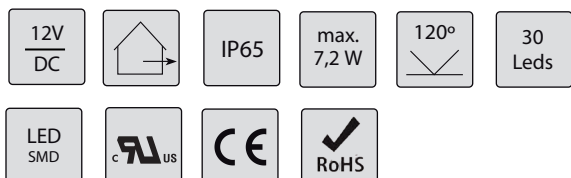

Referencia	BR 5050 G57
Tipo	Barra Rigiada
Fuente de luz	LED 5050 SMD
Cantidad Led	30
Color de luz	Monocolor: Verde
Grados Kelvin / nm	515 - 520 nm
Angulo de vision	Haz: 120°
Alimentación eléctrica	DC 12 V
Wattios / Barra	7,2 W
Corriente mA	600 mA
Lumens Barra	107,7 Lm
Estanqueidad	IP 65
Enbalaje de fabrica	2 Barras
Unidad de venta	2 Barras
Dimensiones mm	570 x 12 x 7
Garantia	2 Años
Acabado	Aluminio, Crystal Epoxi
Operatividad	Temperatura operativa: -20 °C + 40 °C
Montaje	Soporte aluminio (incluido)
Encendido diario	15 Horas maximas de encendido diario
Seccion cable	0,50 mm
Conexion en serie	Conexion en serie, Maximo 10 Unidades.
Vida útil Apx.	30.000 h (70% mantenimiento lumínico)
Sistemas de control	Regulable mediante dimmer / Controlador
Aplicaciones	Arquitectura interior, baño de pared

Stock permanente