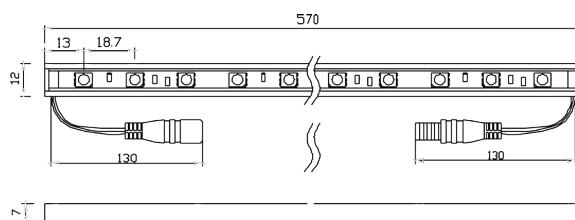

Referencia	BR 5050 R57
Tipo	Barra Rigiada
Fuente de luz	LED 5050 SMD
Cantidad Led	30
Color de luz	Monocolor: Rojo
Grados Kelvin / nm	625 - 630 nm
Angulo de vision	Haz: 120°
Alimentación eléctrica	DC 12 V
Wattios / Barra	7,2 W
Corriente mA	600 mA
Lumens Barra	37,5 Lm
Estanqueidad	IP 65
Enbalaje de fabrica	2 Barras
Unidad de venta	2 Barras
Dimensiones mm	570 x 12 x 7
Garantia	2 Años
Acabado	Aluminio, Crystal Epoxi
Operatividad	Temperatura operativa: -20 °C + 40 °C
Montaje	Soporte aluminio (incluido)
Encendido diario	15 Horas maximas de encendido diario
Seccion cable	0,50 mm
Conexion en serie	Conexion en serie, Maximo 10 Unidades.
Vida útil Apx.	30.000 h (70% mantenimiento lumínico)
Sistemas de control	Regulable mediante dimmer / Controlador
Aplicaciones	Arquitectura interior, baño de pared

Stock permanente