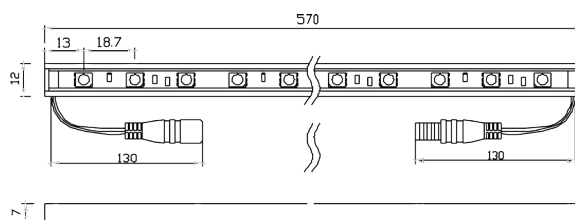

Referencia	BR 5050 W57
Tipo	Barra Rigiada
Fuente de luz	LED 5050 SMD
Cantidad Led	30
Color de luz	Monocolor: Blanco Frío
Grados Kelvin / nm	6000 - 7000 K
Angulo de vision	Haz: 120°
Alimentación eléctrica	DC 12 V
Wattios / Barra	7,2 W
Corriente mA	600 mA
Lumens Barra	405 Lm
Estanqueidad	IP 65
Enbalaje de fabrica	2 Barras
Unidad de venta	2 Barras
Dimensiones mm	570 x 12 x 7
Garantia	2 Años
Acabado	Aluminio, Crystal Epoxi
Operatividad	Temperatura operativa: -20 °C + 40 °C
Montaje	Soporte aluminio (incluido)
Encendido diario	15 Horas maximas de encendido diario
Seccion cable	0,50 mm
Conexion en serie	Conexion en serie, Maximo 10 Unidades.
Vida útil Apx.	30.000 h (70% mantenimiento lumínico)
Sistemas de control	Regulable mediante dimmer / Controlador
Aplicaciones	Arquitectura interior, baño de pared

Stock permanente

Referencia	BR 5050 WW57
Tipo	Barra Rigiada
Fuente de luz	LED 5050 SMD
Cantidad Led	30
Color de luz	Monocolor: Blanco Cálido
Grados Kelvin / nm	3500 - 4500 K
Angulo de vision	Haz: 120°
Alimentación eléctrica	DC 12 V
Wattios / Barra	7,2 W
Corriente mA	600 mA
Lumens Barra	324 Lm
Estanqueidad	IP 65
Enbalaje de fabrica	2 Barras
Unidad de venta	2 Barras
Dimensiones mm	570 x 12 x 7
Garantia	2 Años
Acabado	Aluminio, Crystal Epoxi
Operatividad	Temperatura operativa: -20 °C + 40 °C
Montaje	Soporte aluminio (incluido)
Encendido diario	15 Horas maximas de encendido diario
Seccion cable	0,50 mm
Conexion en serie	Conexion en serie, Maximo 10 Unidades.
Vida útil Apx.	30.000 h (70% mantenimiento lumínico)
Sistemas de control	Regulable mediante dimmer / Controlador
Aplicaciones	Arquitectura interior, baño de pared