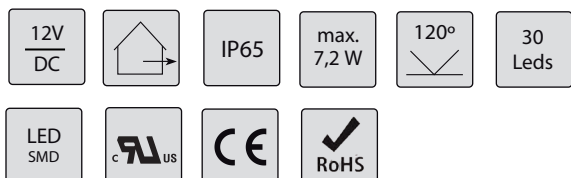

Referencia	BR 5050 B57
Tipo	Barra Rigiada
Fuente de luz	LED 5050 SMD
Cantidad Led	30
Color de luz	Monocolor: Azul
Grados Kelvin / nm	465 - 470 nm
Angulo de vision	Haz: 120°
Alimentación eléctrica	DC 12 V
Wattios / Barra	7,2 W
Corriente mA	600 mA
Lumens Barra	38,4 Lm
Estanqueidad	IP 65
Enbalaje de fabrica	2 Barras
Unidad de venta	2 Barras
Dimensiones mm	570 x 12 x 7
Garantia	2 Años
Acabado	Aluminio, Crystal Epoxi
Operatividad	Temperatura operativa: -20 °C + 40 °C
Montaje	Soporte aluminio (incluido)
Encendido diario	15 Horas maximas de encendido diario
Seccion cable	0,50 mm
Conexion en serie	Conexion en serie, Maximo 10 Unidades.
Vida útil Apx.	30.000 h (70% mantenimiento lumínico)
Sistemas de control	Regulable mediante dimmer / Controlador
Aplicaciones	Arquitectura interior, baño de pared

Stock permanente