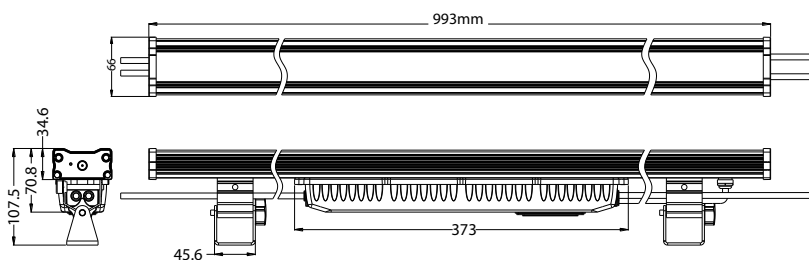

Referencia	02993W
Tipo	PROYECTOR LINEAL
Cantidad Led	24 x 2W
Color de luz	Monocolor: Blanco 6.000K
Ángulo de vision	Haz : 50°
Alimentación eléctrica	AC 100 - 240V
Wattios Proyector	45,4 W
Señal Estandar	DMX
Estanqueidad	IP 65
Distancia Proyeccion	20 Metros
Unidad de venta	1 Unidad
Dimensiones mm	993 x 66 x 70 mm
Garantía	2 Años
Materiales y Acabado	Aluminio , Lacado
Operatividad	Temperatura operativa: -20 °C + 40 °C
Montaje	Tornilleria (no incluida)
Encendido diario	12 Horas maximas de encendido diario
Vida útil Apx.	30.000 h (70% mantenimiento lumínico)
Sistemas de control	Controlador DMX
Aplicaciones	Arquitectura exterior.
Peso	3,5 kg

Stock limitado

Referencia	02993RGB
Tipo	PROYECTOR LINEAL
Cantidad Led	24 x 2W
Color de luz	Monocolor: RGB
Ángulo de vision	Haz : 50°
Alimentación eléctrica	AC 100 - 240V
Wattios Proyector	46W
Señal Estandar	DMX
Estanqueidad	IP 65
Distancia Proyeccion	20 Metros
Unidad de venta	1 Unidad
Dimensiones mm	993 x 66 x 70 mm
Garantía	2 Años
Materiales y Acabado	Aluminio , Lacado
Operatividad	Temperatura operativa: -20 °C + 40 °C
Montaje	Tornilleria (no incluida)
Encendido diario	12 Horas maximas de encendido diario
Vida útil Apx.	30.000 h (70% mantenimiento lumínico)
Sistemas de control	Controlador DMX
Aplicaciones	Arquitectura exterior.
Peso	3,5 kg