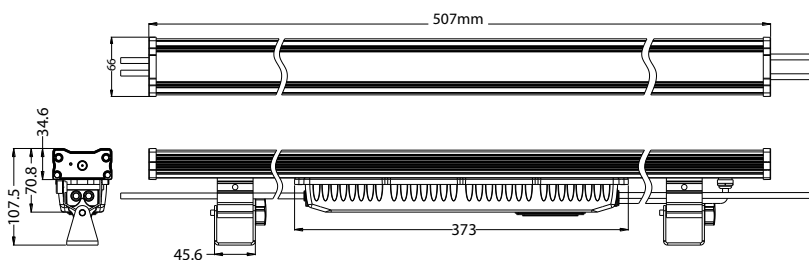

Referencia	02507W
Tipo	PROYECTOR LINEAL
Cantidad Led	12 x 2W
Color de luz	Monocolor: Blanco 6.000K
Ángulo de vision	Haz : 50°
Alimentación eléctrica	AC 100 - 240V
Wattios Proyector	24W
Señal Estandar	DMX
Estanqueidad	IP 65
Distancia Proyeccion	20 Metros
Unidad de venta	1 Unidad
Dimensiones mm	507x 66 x 70 mm
Garantía	2 Años
Materiales y Acabado	Aluminio , Lacado
Operatividad	Temperatura operativa: -20 °C + 40 °C
Montaje	Tornilleria (no incluida)
Encendido diario	12 Horas maximas de encendido diario
Vida útil Apx.	30.000 h (70% mantenimiento lumínico)
Sistemas de control	Controlador DMX
Aplicaciones	Arquitectura exterior.
Peso	2,3 kg

Stock limitado

Referencia	02507RGB
Tipo	PROYECTOR LINEAL
Cantidad Led	12 x 2W
Color de luz	Monocolor: RGB
Ángulo de vision	Haz : 50°
Alimentación eléctrica	AC 100 - 240V
Wattios Proyector	23,6W
Señal Estandar	DMX
Estanqueidad	IP 65
Distancia Proyeccion	20 Metros
Unidad de venta	1 Unidad
Dimensiones mm	507x 66 x 70 mm
Garantía	2 Años
Materiales y Acabado	Aluminio , Lacado
Operatividad	Temperatura operativa: -20 °C + 40 °C
Montaje	Tornilleria (no incluida)
Encendido diario	12 Horas maximas de encendido diario
Vida útil Apx.	30.000 h (70% mantenimiento lumínico)
Sistemas de control	Controlador DMX
Aplicaciones	Arquitectura exterior.
Peso	2,3 kg