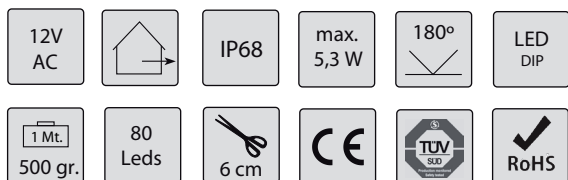

Stock permanente

Referencia	NEON R
Tipo	Neon Flex
Fuente de luz	LED DIP 5 mm Oval Hongli
Cantidad Led / Mts	80
Color de luz	Monocolor: Rojo
Grados Kelvin / nm	600 / 650 nm
Ángulo de vision	Haz: 180°
Alimentación eléctrica	12 V
Wattios / Mts.	3,2 W
Espacio entre led´s	12,5 mm
Corte / mm	62,5 mm
Estanqueidad	IP 68
Enbalaje de fabrica	50 Metros
Unidad de venta	1 Metro
Dimensiones mm	14 x 27
Garantía	2 Años
Materiales y Acabado	PVC Inyectado Traslucido
Operatividad	Temperatura operativa: -20 °C + 40 °C
Montaje	Mediante canal (no incluida)
Encendido diario	12 Horas maximas de encendido diario
Seccion cable	1,00 mm
Conexion en serie	Conexion en serie, Máximo 10 Metros
Vida útil Apx.	20.000 h (70% mantenimiento lumínico)
Sistemas de control	Regulable mediante dimmer / Controlador
Aplicaciones	Arquitctura interior / exterior, baño pared, efecto neon.

Stock permanente

Referencia	NEON G
Tipo	Neon Flex
Fuente de luz	LED DIP 5 mm Oval Hongli
Cantidad Led / Mts	80
Color de luz	Monocolor: Verde
Grados Kelvin / nm	500 / 530 nm
Ángulo de vision	Haz: 180°
Alimentación eléctrica	12 V
Wattios / Mts.	5,3 W
Espacio entre led´s	12,5 mm
Corte / mm	37,5 mm
Estanqueidad	IP 68
Enbalaje de fabrica	50 Metros
Unidad de venta	1 Metro
Dimensiones mm	14 x 27
Garantía	2 Años
Materiales y Acabado	PVC Inyectado Traslucido
Operatividad	Temperatura operativa: -20 °C + 40 °C
Montaje	Mediante canal (no incluida)
Encendido diario	12 Horas maximas de encendido diario
Seccion cable	1,00 mm
Conexion en serie	Conexion en serie, Máximo 10 Metros
Vida útil Apx.	20.000 h (70% mantenimiento lumínico)
Sistemas de control	Regulable mediante dimmer / Controlador
Aplicaciones	Arquitctura interior / exterior, baño pared, efecto neon.