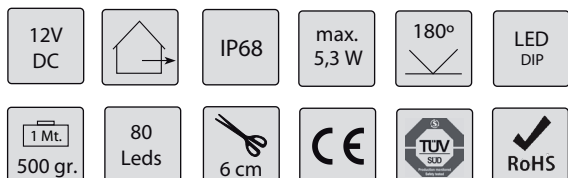

Referencia	NEON G
Tipo	Neon Flex
Fuente de luz	LED DIP 5 mm Oval Hongli
Cantidad Led / Mts	80
Color de luz	Monocolor: Verde
Grados Kelvin / nm	500 / 530 nm
Ángulo de vision	Haz: 180°
Alimentación eléctrica	12 V
Wattios / Mts.	5,3 W
Espacio entre led´s	12,5 mm
Corte / mm	37,5 mm
Estanqueidad	IP 68
Enbalaje de fabrica	50 Metros
Unidad de venta	1 Metro
Dimensiones mm	14 x 27
Garantía	2 Años
Materiales y Acabado	PVC Inyectado Traslucido
Operatividad	Temperatura operativa: -20 °C + 40 °C
Montaje	Mediante canal (no incluida)
Encendido diario	12 Horas maximas de encendido diario
Seccion cable	1,00 mm
Conexion en serie	Conexion en serie, Máximo 10 Metros
Vida útil Apx.	20.000 h (70% mantenimiento lumínico)
Sistemas de control	Regulable mediante dimmer / Controlador
Aplicaciones	Arquitctura interior / exterior, baño pared, efecto neon.

Stock permanente