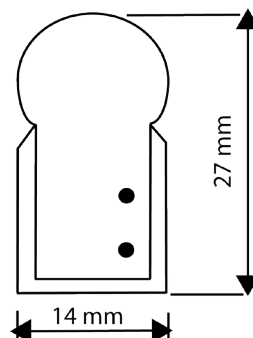

Referencia	NEON R
Tipo	Neon Flex
Fuente de luz	LED DIP 5 mm Oval Hongli
Cantidad Led / Mts	80
Color de luz	Monocolor: Rojo
Grados Kelvin / nm	600 / 650 nm
Ángulo de vision	Haz: 180°
Alimentación eléctrica	12 V
Wattios / Mts.	3,2 W
Espacio entre led´s	12,5 mm
Corte / mm	62,5 mm
Estanqueidad	IP 68
Enbalaje de fabrica	50 Metros
Unidad de venta	1 Metro
Dimensiones mm	14 x 27
Garantía	2 Años
Materiales y Acabado	PVC Inyectado Traslucido
Operatividad	Temperatura operativa: -20 °C + 40 °C
Montaje	Mediante canal (no incluida)
Encendido diario	12 Horas maximas de encendido diario
Seccion cable	1,00 mm
Conexion en serie	Conexion en serie, Máximo 10 Metros
Vida útil Apx.	20.000 h (70% mantenimiento lumínico)
Sistemas de control	Regulable mediante dimmer / Controlador
Aplicaciones	Arquitctura interior / exterior, baño pared, efecto neon.

Stock permanente