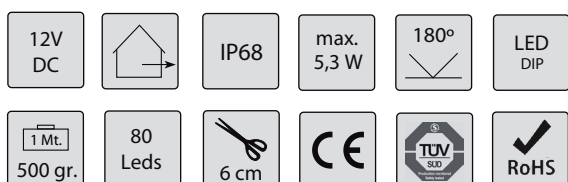

Referencia	NEON B
Tipo	Neon Flex
Fuente de luz	LED DIP 5 mm Oval Hongli
Cantidad Led / Mts	80
Color de luz	Monocolor: Azul
Grados Kelvin / nm	440 / 480 nm
Ángulo de vision	Haz: 180°
Alimentación eléctrica	12 V
Wattios / Mts.	5,3 W
Espacio entre led's	12,5 mm
Corte / mm	37,5 mm
Estanqueidad	IP 68
Enbalaje de fabrica	50 Metros
Unidad de venta	1 Metro
Dimensiones mm	14 x 27
Garantía	2 Años
Materiales y Acabado	PVC Inyectado Traslucido
Operatividad	Temperatura operativa: -20 °C + 40 °C
Montaje	Mediante canal (no incluida)
Encendido diario	12 Horas maximas de encendido diario
Seccion cable	1,00 mm
Conexion en serie	Conexion en serie, Máximo 10 Metros
Vida útil Apx.	20.000 h (70% mantenimiento lumínico)
Sistemas de control	Regulable mediante dimmer / Controlador
Aplicaciones	Arquitctura interior / exterior, baño pared, efecto neon.

Stock permanente