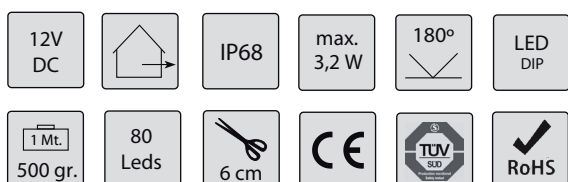

Stock permanente

Referencia	NEON R
Tipo	Neon Flex
Fuente de luz	LED DIP 5 mm Oval Hongli
Cantidad Led / Mts	80
Color de luz	Monocolor: Rojo
Grados Kelvin / nm	600 / 650 nm
Ángulo de vision	Haz: 180°
Alimentación eléctrica	12 V
Wattios / Mts.	3,2 W
Espacio entre led´s	12,5 mm
Corte / mm	62,5 mm
Estanqueidad	IP 68
Enbalaje de fabrica	50 Metros
Unidad de venta	1 Metro
Dimensiones mm	14 x 27
Garantía	2 Años
Materiales y Acabado	PVC Inyectado Traslucido
Operatividad	Temperatura operativa: -20 °C + 40 °C
Montaje	Mediante canal (no incluida)
Encendido diario	12 Horas maximas de encendido diario
Seccion cable	1,00 mm
Conexion en serie	Conexion en serie, Máximo 10 Metros
Vida útil Apx.	20.000 h (70% mantenimiento lumínico)
Sistemas de control	Regulable mediante dimmer / Controlador
Aplicaciones	Arquitctura interior / exterior, baño pared, efecto neon.

Stock permanente

Referencia	NEON G
Tipo	Neon Flex
Fuente de luz	LED DIP 5 mm Oval Hongli
Cantidad Led / Mts	80
Color de luz	Monocolor: Verde
Grados Kelvin / nm	500 / 530 nm
Ángulo de vision	Haz: 180°
Alimentación eléctrica	12 V
Wattios / Mts.	5,3 W
Espacio entre led´s	12,5 mm
Corte / mm	37,5 mm
Estanqueidad	IP 68
Enbalaje de fabrica	50 Metros
Unidad de venta	1 Metro
Dimensiones mm	14 x 27
Garantía	2 Años
Materiales y Acabado	PVC Inyectado Traslucido
Operatividad	Temperatura operativa: -20 °C + 40 °C
Montaje	Mediante canal (no incluida)
Encendido diario	12 Horas maximas de encendido diario
Seccion cable	1,00 mm
Conexion en serie	Conexion en serie, Máximo 10 Metros
Vida útil Apx.	20.000 h (70% mantenimiento lumínico)
Sistemas de control	Regulable mediante dimmer / Controlador
Aplicaciones	Arquitctura interior / exterior, baño pared, efecto neon.