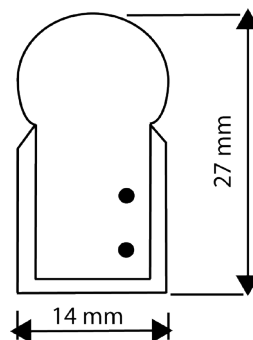

Referencia	NEON W
Tipo	Neon Flex
Fuente de luz	LED DIP 5 mm Oval Hongli
Cantidad Led / Mts	80
Color de luz	Monocolor: Blanco Frío
Grados Kelvin / nm	5500 / 6000 K
Ángulo de vision	Haz: 180°
Alimentación eléctrica	12 V
Wattios / Mts.	5,3 W
Espacio entre led's	12,5 mm
Corte / mm	37,5 mm
Estanqueidad	IP 68
Enbalaje de fabrica	50 Metros
Unidad de venta	1 Metro
Dimensiones mm	14 x 27
Garantía	2 Años
Materiales y Acabado	PVC Inyectado Traslucido
Operatividad	Temperatura operativa: -20 °C + 40 °C
Montaje	Mediante canal (no incluida)
Encendido diario	12 Horas maximas de encendido diario
Seccion cable	1,00 mm
Conexion en serie	Conexion en serie, Máximo 10 Metros
Vida útil Apx.	20.000 h (70% mantenimiento lumínico)
Sistemas de control	Regulable mediante dimmer / Controlador
Aplicaciones	Arquitctura interior / exterior, baño pared, efecto neon.

Stock permanente

Referencia	NEON R
Tipo	Neon Flex
Fuente de luz	LED DIP 5 mm Oval Hongli
Cantidad Led / Mts	80
Color de luz	Monocolor: Rojo
Grados Kelvin / nm	600 / 650 nm
Ángulo de vision	Haz: 180°
Alimentación eléctrica	12 V
Wattios / Mts.	3,2 W
Espacio entre led´s	12,5 mm
Corte / mm	62,5 mm
Estanqueidad	IP 68
Enbalaje de fabrica	50 Metros
Unidad de venta	1 Metro
Dimensiones mm	14 x 27
Garantía	2 Años
Materiales y Acabado	PVC Inyectado Traslucido
Operatividad	Temperatura operativa: -20 °C + 40 °C
Montaje	Mediante canal (no incluida)
Encendido diario	12 Horas maximas de encendido diario
Seccion cable	1,00 mm
Conexion en serie	Conexion en serie, Máximo 10 Metros
Vida útil Apx.	20.000 h (70% mantenimiento lumínico)
Sistemas de control	Regulable mediante dimmer / Controlador
Aplicaciones	Arquitctura interior / exterior, baño pared, efecto neon.