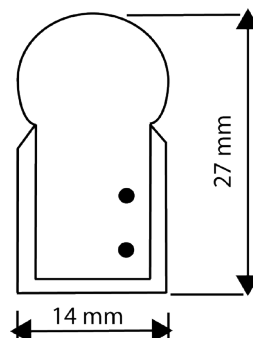

Referencia	NEON G
Tipo	Neon Flex
Fuente de luz	LED DIP 5 mm Oval Hongli
Cantidad Led / Mts	80
Color de luz	Monocolor: Verde
Grados Kelvin / nm	500 / 530 nm
Ángulo de vision	Haz: 180°
Alimentación eléctrica	12 V
Wattios / Mts.	5,3 W
Espacio entre led´s	12,5 mm
Corte / mm	37,5 mm
Estanqueidad	IP 68
Enbalaje de fabrica	50 Metros
Unidad de venta	1 Metro
Dimensiones mm	14 x 27
Garantía	2 Años
Materiales y Acabado	PVC Inyectado Traslucido
Operatividad	Temperatura operativa: -20 °C + 40 °C
Montaje	Mediante canal (no incluida)
Encendido diario	12 Horas maximas de encendido diario
Seccion cable	1,00 mm
Conexion en serie	Conexion en serie, Máximo 10 Metros
Vida útil Apx.	20.000 h (70% mantenimiento lumínico)
Sistemas de control	Regulable mediante dimmer / Controlador
Aplicaciones	Arquitctura interior / exterior, baño pared, efecto neon.

Stock permanente