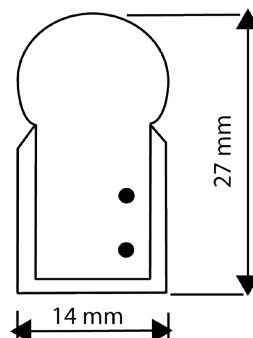

Stock permanente

Referencia	NEON G
Tipo	Neon Flex
Fuente de luz	LED DIP 5 mm Oval Hongli
Cantidad Led / Mts	80
Color de luz	Monocolor: Verde
Grados Kelvin / nm	500 / 530 nm
Ángulo de vision	Haz: 180°
Alimentación eléctrica	12 V
Wattios / Mts.	5,3 W
Espacio entre led´s	12,5 mm
Corte / mm	37,5 mm
Estanqueidad	IP 68
Enbalaje de fabrica	50 Metros
Unidad de venta	1 Metro
Dimensiones mm	14 x 27
Garantía	2 Años
Materiales y Acabado	PVC Inyectado Traslucido
Operatividad	Temperatura operativa: -20 °C + 40 °C
Montaje	Mediante canal (no incluida)
Encendido diario	12 Horas maximas de encendido diario
Seccion cable	1,00 mm
Conexion en serie	Conexion en serie, Máximo 10 Metros
Vida útil Apx.	20.000 h (70% mantenimiento lumínico)
Sistemas de control	Regulable mediante dimmer / Controlador
Aplicaciones	Arquitctura interior / exterior, baño pared, efecto neon.

Stock permanente

Referencia	NEON Y
Tipo	Neon Flex
Fuente de luz	LED DIP 5 mm Oval Hongli
Cantidad Led / Mts	80
Color de luz	Monocolor: Amarillo
Grados Kelvin / nm	580 / 600 nm
Ángulo de vision	Haz: 180°
Alimentación eléctrica	12 V
Wattios / Mts.	3,2 W
Espacio entre led's	12,5 mm
Corte / mm	62,5 mm
Estanqueidad	IP 68
Enbalaje de fabrica	50 Metros
Unidad de venta	1 Metro
Dimensiones mm	14 x 27
Garantía	2 Años
Materiales y Acabado	PVC Inyectado Traslucido
Operatividad	Temperatura operativa: -20 °C + 40 °C
Montaje	Mediante canal (no incluida)
Encendido diario	12 Horas maximas de encendido diario
Seccion cable	1,00 mm
Conexion en serie	Conexion en serie, Máximo 10 Metros
Vida útil Apx.	20.000 h (70% mantenimiento lumínico)
Sistemas de control	Regulable mediante dimmer / Controlador
Aplicaciones	Arquitctura interior / exterior, baño pared, efecto neon.