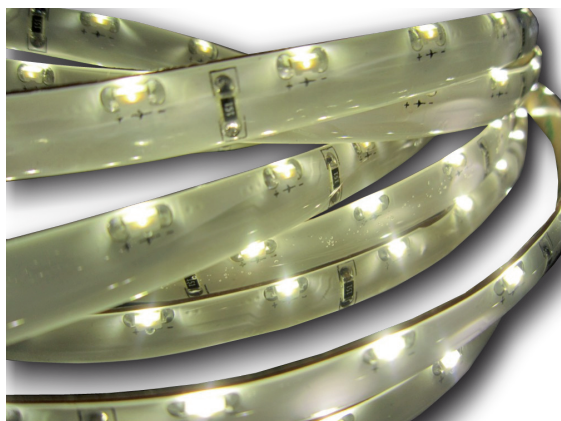

Referencia	ST 355 W
Tipo	Strip
Fuente de luz	LED SMD 335 Epistar
Cantidad Led	300
Color de luz	Monocolor: Blanco Frío
Grados Kelvin / nm	6000 / 7000 K
Angulo de vision	Haz: 120°
Alimentación eléctrica	12 V
Wattios / 5 Mts.	25 W
Corriente mA	170 - 200 mA
Lumens 5 Mts.	180 Lm
Estanqueidad	IP 64
Enbalaje de fabrica	5 Metros
Unidad de venta	5 Metros
Dimensiones mm	5000 x 8 x 2
Garantia	1 Año
Acabado	Resina Epoxi
Operatividad	Temperatura operativa: -20 °C + 40 °C
Montaje	Cinta 3M doble cara (Incluida)
Encendido diario	10 Horas maximas de encendido diario
Seccion cable	0,50 mm
Conexion en serie	Conexion en serie, Maximo 10 Metros
Vida útil Apx.	20.000 h (70% mantenimiento lumínico)
Sistemas de control	Regulable mediante dimmer / Controlador
Aplicaciones	Letras corporeas, baño de pared, arquitectura interior

Stock permanente

Referencia	ST 355 WW
Tipo	Strip
Fuente de luz	LED SMD 335 Epistar
Cantidad Led	300
Color de luz	Monocolor: Blanco Cálido
Grados Kelvin / nm	4000 / 5000 K
Angulo de vision	Haz: 120°
Alimentación eléctrica	12 V
Wattios / 5 Mts.	25 W
Corriente mA	170 - 200 mA
Lumens Modulo	150 Lm
Estanqueidad	IP 64
Enbalaje de fabrica	5 Metros
Unidad de venta	5 Metros
Dimensiones mm	5000 x 8 x 2
Garantia	1 Año
Acabado	Resina Epoxi
Operatividad	Temperatura operativa: -20 °C + 40 °C
Montaje	Cinta 3M doble cara (Incluida)
Encendido diario	10 Horas maximas de encendido diario
Seccion cable	0,50 mm
Conexion en serie	Conexion en serie, Maximo 10 Metros
Vida útil Apx.	20.000 h (70% mantenimiento lumínico)
Sistemas de control	Regulable mediante dimmer / Controlador
Aplicaciones	Letras corporeas, baño de pared, arquitectura interior