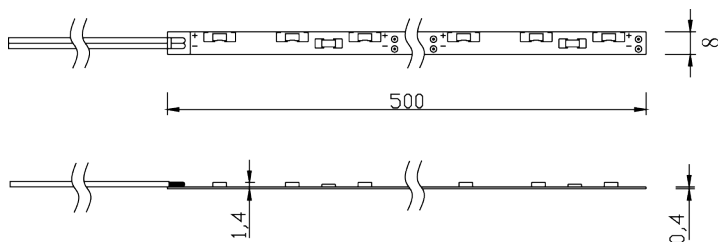

Referencia	ST 355 W
Tipo	Strip
Fuente de luz	LED SMD 335 Epistar
Cantidad Led	300
Color de luz	Monocolor: Blanco Frío
Grados Kelvin / nm	6000 / 7000 K
Angulo de vision	Haz: 120°
Alimentación eléctrica	12 V
Wattios / 5 Mts.	25 W
Corriente mA	170 - 200 mA
Lumens 5 Mts.	180 Lm
Estanqueidad	IP 64
Enbalaje de fabrica	5 Metros
Unidad de venta	5 Metros
Dimensiones mm	5000 x 8 x 2
Garantia	1 Año
Acabado	Resina Epoxi
Operatividad	Temperatura operativa: -20 °C + 40 °C
Montaje	Cinta 3M doble cara (Incluida)
Encendido diario	10 Horas maximas de encendido diario
Seccion cable	0,50 mm
Conexion en serie	Conexion en serie, Maximo 10 Metros
Vida útil Apx.	20.000 h (70% mantenimiento lumínico)
Sistemas de control	Regulable mediante dimmer / Controlador
Aplicaciones	Letras corporeas, baño de pared, arquitectura interior

Stock permanente

Referencia	ST 355 WW
Tipo	Strip
Fuente de luz	LED SMD 335 Epistar
Cantidad Led	300
Color de luz	Monocolor: Blanco Cálido
Grados Kelvin / nm	4000 / 5000 K
Angulo de vision	Haz: 120°
Alimentación eléctrica	12 V
Wattios / 5 Mts.	25 W
Corriente mA	170 - 200 mA
Lumens Modulo	150 Lm
Estanqueidad	IP 64
Enbalaje de fabrica	5 Metros
Unidad de venta	5 Metros
Dimensiones mm	5000 x 8 x 2
Garantia	1 Año
Acabado	Resina Epoxi
Operatividad	Temperatura operativa: -20 °C + 40 °C
Montaje	Cinta 3M doble cara (Incluida)
Encendido diario	10 Horas maximas de encendido diario
Seccion cable	0,50 mm
Conexion en serie	Conexion en serie, Maximo 10 Metros
Vida útil Apx.	20.000 h (70% mantenimiento lumínico)
Sistemas de control	Regulable mediante dimmer / Controlador
Aplicaciones	Letras corporeas, baño de pared, arquitectura interior